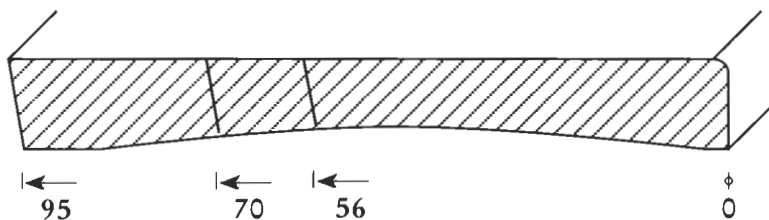

21x95 FuruB.

Nr 55

21x110 FuruB.

Vid större leverans. Begär offert. Andra profiler tillverkas på beställning.

SOCKLAR

Alla mått i mm (tjocklek x bredd)

Sockel

12x56	Ek	Ek-lack.	Eklaserad	Teak	Bok-lack.	Furu A	Furu-lack.	-	-	Vitmålad	Ask-lack, Björk-lack
12x70	Ek	-	Eklaserad	Teak	Bok	Furu A	-	Björk	Mörklaserad	Vitmålad	-
12x95	-	-	-	-	-	-	-	-	-	Vitmålad	-