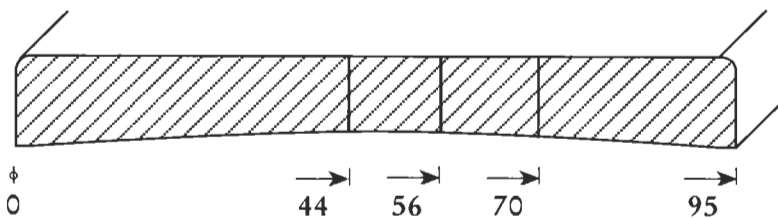

FODER

Alla mått i mm (tjocklek x bredd)

Foder

12x44	Ek	Teak	-	-	-	-	Vitmålad	Bok-lackad	Björk-lack
12x56	Ek	Teak	Bok	Furu	ABjörk	Mörklaserad	Vitmålad	Ek-lackad	-
12x70	-	-	-	Furu	A	-	Vitmålad	Ek-lackad	-
12x95	-	-	-	-	-	-	Vitmålad	-	-