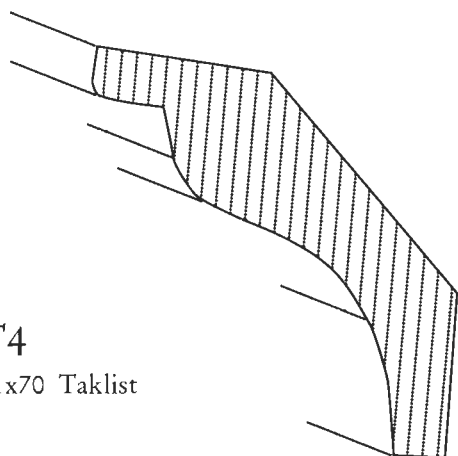

D20
12x95 Dekorlist

D21
14x67 Dekorlist

D22
15x60 Dekorlist

D23
22x90 Dekorlist

S6
15x95 Sockellist

S7
15x68 Sockellist

S8
15x120 Sockellist

S9
15x120 Sockellist

Vid större leverans. Begär offert. Andra profiler tillverkas på beställning.

BESTÄLLNINGSVAROR - Leveranstid ca 1 vecka

Alla mått i mm (tjocklek x bredd)

T19
21x34 Taklist

T1
17x52 Taklist

T2
15x66 Taklist

T3
20x68 Taklist

T4
21x70 Taklist

T5
21x56 Taklist

Vid större leverans. Begär offert. Andra profiler tillverkas på beställning.

BESTÄLLNINGSVAROR - Leveranstid ca 1 vecka

Alla mått i mm (tjocklek x bredd)

F10