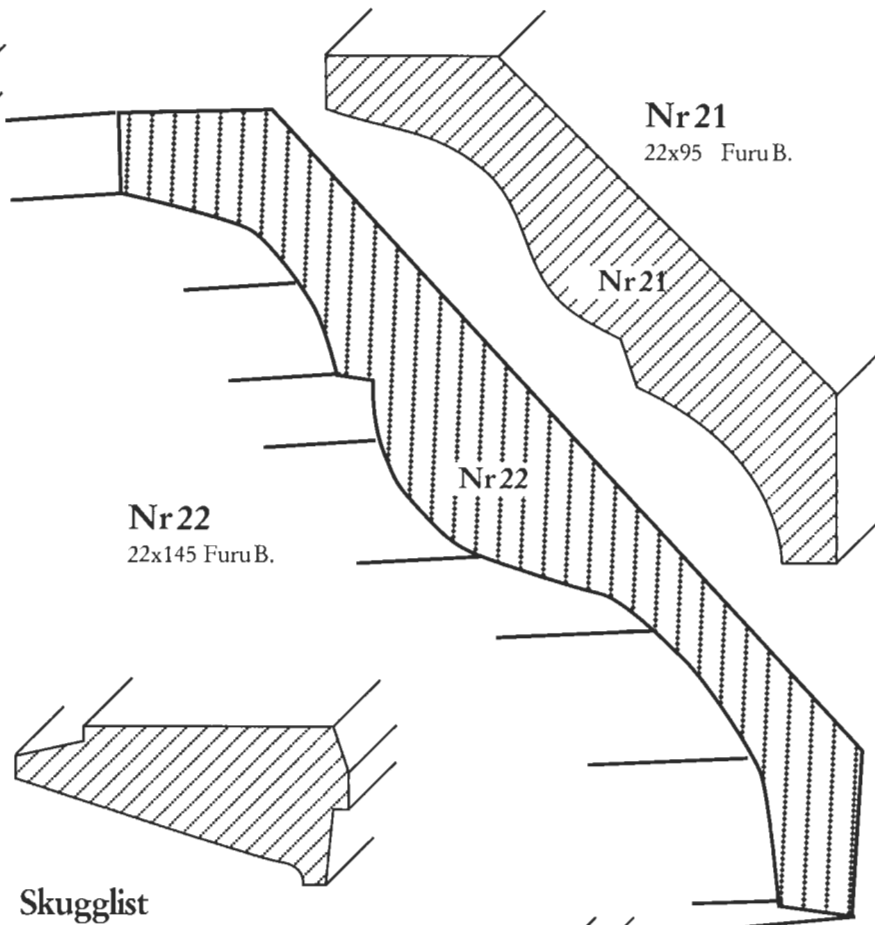

Nr 21
22x95 Furu B.

Nr 21

Nr 22

Nr 22
22x145 Furu B.